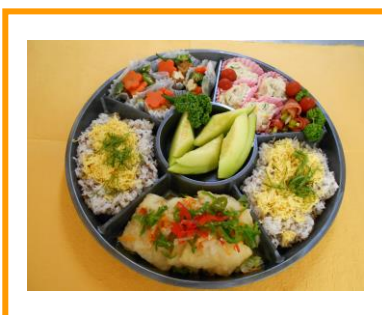

お楽しみツアー

5月上旬より、春のお楽しみツアーとし、1回3~4名の方と一緒に出かけしております。6月にも実施しておりますので、前月に続き、ご紹介いたします。

6月はあいにくの天気で予定日に実施できない日もありましたが、日延べしながら計4回のツアーを実施しました。

喫茶店に行き、皆さま、思い思いのものを注文され、楽しいひと時を思う存分満喫しておられました。秋には昼食を兼ねたツアーも予定しておりますので、皆様の希望をお聞きし、希望に添えるツアーにしたいと思います。

お楽しみ献立

(メニュー)

- 飾りごはん
- カレイの南蛮漬け
- ポテトサラダ
- 炊き合わせ
- アスパラのベーコン巻き
- メロン

6月のお楽しみ献立は、暑い時季に食べやすい酢の料理(南蛮漬け)をメインに、季節の野菜を使ったサラダや煮物、果物を組み合わせ、オードブル皿に盛りつけました。ごはんには柴漬けを混ぜ込み、錦糸卵や青じそを飾りました。「わあ~豪華でおいしそうやなあ」「いっぱいよばれた。おいしかった。これだけ食べたらお腹いっぱい。」と喜んでいただけました。中には、「ご飯にも酢が効いていたら食べやすくて良かったの。」との意見もあったので、今後の参考にしたいと思います。