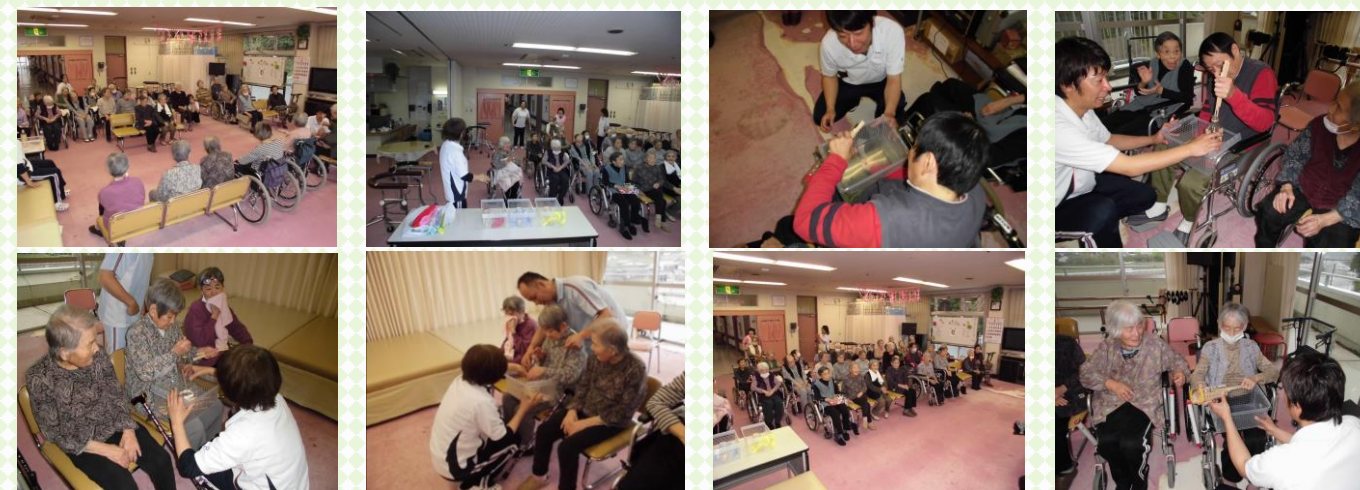

4月度誕生会

4月24日(水)、4月生まれの方(5名)の誕生会を行いました。

割り箸落としでリレー(31本の割り箸が入ったペットボトルから、割り箸を取り出し、もう一度入れ、次の人に渡す)を行いました。

初めて行うゲームだったので、始めは戸惑っていましたが、片手で上手に割り箸を出したり、入れたり……。入り口が狭いため、なかなか思うように取り出せず、焦るばかり……。

消防訓練

4月17日(水)、春の消防訓練を行いました。

今回は、夜間想定とし、少ない人数でどのように効果的に初期消火・避難誘導・通報連絡が行えるかを訓練しました。消防設備の使用方法も訓練し、火災時等の緊張下でも使用できるよう基本から学びなおしました。

お知らせ

今年も、年2回、春と秋にお楽しみツアーを予定しております。

春のツアーは、5月8日から6月下旬までを予定しております。

※ 解体工事について ※

(施工日時)

開始 平成31年2月25日(月)
終了日 平成31年5月末 予定
日曜日・祝日を除く平日 8:00~17:00

(施工箇所)

右図、赤色の部分
期間中は、通行に十分ご注意ください。
ご迷惑をお掛けしますが、ご協力の程宜しくお願いします。
解体作業は、ほぼ終了しております。