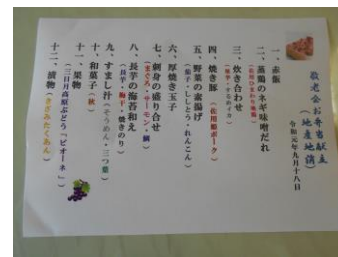

南光小学校ふれあい運動会

9月29日(日)、南光小学校でありました「南光小学校ふれあい運動会」に参加してきました。

毎年、ご招待を受け、今年は利用者様2名、職員2名での参加となりました。

小学1年生の子どもたちと、地域の高齢者の方とともに、玉入れを行いました。かごが少し高かったのか、なかなか入りませんでした。懸命に玉を投げておられました。競技終了後も用意して頂いた席にて、園児や児童の競技を観覧しました。子供たちの可愛い、また一生懸命な姿に利用者様も終始、笑顔でした。

お楽しみ献立

~敬老会弁当~

【敬老会弁当】

赤飯、蒸鶏のネギ味噌だれ、炊き合わせ(里芋・するめイカ)
焼き豚、野菜の素揚げ、厚焼き玉子、刺身盛り合わせ
長芋の海苔和え、すまし汁、和菓子。果物(ぶどう)、漬物

今月のお楽しみ献立は、敬老会弁当。

日ごろの感謝を込め、佐用ひまわり地鶏や佐用姫ポークなどの佐用の特産品や旬の野菜を使ってお弁当を作りました。

また、嗜好調査で多くの方が“食べたい”と希望されていた“お刺身”もお出しすることができ、みなさん大変喜んでおられました。