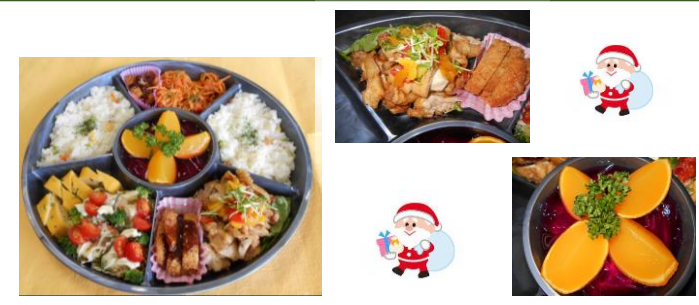

お楽しみ献立

☆メニュー☆
えびピラフ、鶏肉のレモン和え、トンカツ、ポテトサラダ
ねぎ入り卵焼き、イタリアンスパゲティ、オレンジゼリー

今月のお楽しみ献立は、クリスマスオードブル！
学校給食で人気のある“鶏肉のレモン和え”を利用者さまにも食べていただきたいと思い、味のバランスやクリスマスの雰囲気ができるような色合いに・・・と、レモン和えに合う料理を選び、盛り合わせました。
レモン和えの甘酢っぱい味は利用者さまもお好きなようで、「おいしい。」「ええ味がついとる。」と好評でした。その他にも「どれもええ味やで。」「きれいにしてあるなあ。」「ゼリーが甘くておいしい。」などの感想がありました。普段の食事よりかなり量が多めでしたが、みなさんしっかり召し上がっていただきました。

餅つき大会

12月25日(水)、林崎の高年クラブ、子ども会の方をお招きし、餅つきを行いました。
今年も、当日の昼食用と、お正月用に5臼のお餅をつきました。高年クラブの方の力強いつきに、利用者様からも大きな歓声。利用者様も「よいしょ、よいしょ」の掛け声で、盛り上げて下さいました。
子どもたちも一所懸命についてくれました。軽い杵では満足できなかったのか、重たい杵でも頑張っていてくれました。
ついたお餅は、昼食に高年クラブの方々と子ども会の子たちと一緒に食べました。
お正月にもお雑煮として美味しく頂きました。