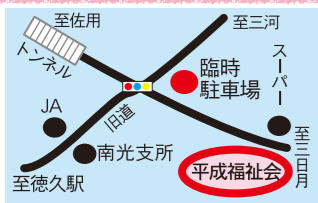

ふれあい納涼祭

「おいしいごはんを食べよう」

社会福祉法人 平成福社会
■老人保健施設ハイム・ゾンネ
■障害者支援施設シャイン

8月18日(土)
午後6時15分～8時30分
平成福社会広場

佐用町林崎662番3

※JR播磨徳久駅から徒歩10分
※無料シャトルバスを臨時運行
※左記表記に駐車場在り(佐用町役場南光支所・JA兵庫西南光支店より)

伝えよう、「和食」文化を。 Washoku JAPAN 「和食」文化の保護・継承プロジェクト

竹うちわ
約330本
展示

- 皆田和紙を用いて、南光・三河小学校の児童、南光・三河保育園児、施設利用者が製作
- 南光保育園児の歌と踊り

豪華商品が当たる
お楽しみ抽選会

うまいもの市

地産地消
「おいしいごはんを食べよう」
※商品と写真とは異なる場合があります。

- 和太鼓「幕山太鼓」の演奏
- 「リトルボックス」の演技
- 佐用ウインドアンサンブル合奏
- 皆田和紙ドレス展示(佐用高等学校 家政科)

- 五平餅
- 佐用ひまわり地鶏
・塩焼き&厚切りギザギザポテト
・手羽元、手羽先の甘辛煮
- 海内こんにやく
・すじこんのピリ辛煮
- アイスクリーム
・ブルーベリージャム 他
- 三日月そば
・ざるそば
- ベビーカステラ
(夏味5種)

地産地消の

うまいもの市

- もち大豆
・おからコロッケバーガー
・豆乳かんに桃のジュレ、コンポート ほか
- シカ料理
・シカキーマカレー ・シカカツ
- 佐用姫ポーク
・スタミナ丼
- 肉巻きおにぎり
- 揚げ春巻き(季節の野菜・果物)
- 彩野菜とそうめんのゼリー寄せ

いろいろあるよ!

- ・おでん・ホルモン焼きうどん
- ・焼きそば・焼きとうもろこし
- ・たこ焼き・ジュース・鯛焼き・金魚すくい・ヨーヨーつり
- ・スーパーボールすくい・スピードくじ・子供くじ